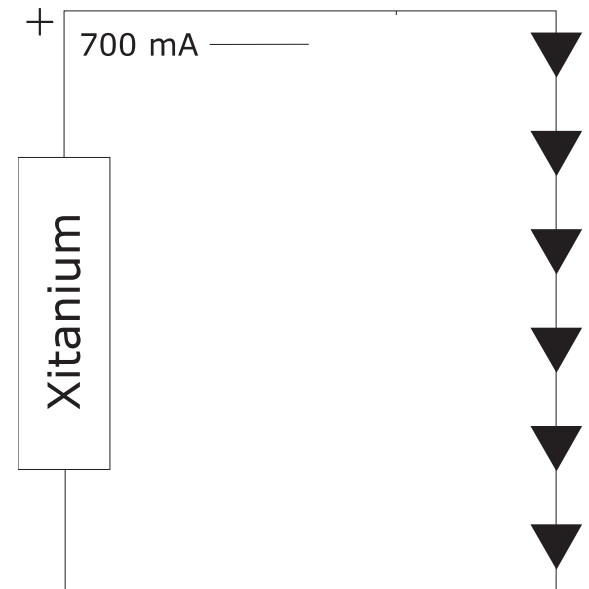

Phillips Xitanium tápegység 700 mA

LEÍRÁS

- A Philips Xitanium tápegységet a Luxeon LED-ek optimális üzemeltetéséhez tervezték.
- A kisméretű tokozás lehetővé teszi a feltűnésmentes beépítést
- Extrém hosszú élettartama (kb 50.000 óra) megegyezik a LED installáció élettartamával
- CE, ENEC előírásoknak megfelel
- A szigetelt kivitel, valamint a kimeneti áram és feszültség korlátozása biztonságos üzemeltetést tesz lehetővé
- A tápegységre 3-6 db. Luxeon III, K2 vagy Rebel LED kapcsolható sorosan.

AC BEMENET

| | |
|--------------------------------|---------------------------------------|
| CIKKSZÁM | 9137 006 15882 |
| TERMÉK NEVE | Led Driver Outdoor 12W/0.7A-33V 230 V |
| HOSSZ (A1) | 132.0 mm |
| RÖGZÍTÉSI FURAT TÁVOLSÁGA (A2) | 122.4 mm |
| SZÉLESSÉG (B1) | 34.2 mm |
| RÖGZÍTÉSI FURAT TÁVOLSÁGA (B2) | 24.6 mm |
| MAGASSÁG (C1) | 25.0 mm |
| RÖGZÍTÉSI FURAT TÁVOLSÁGA (C2) | 4.5 mm |