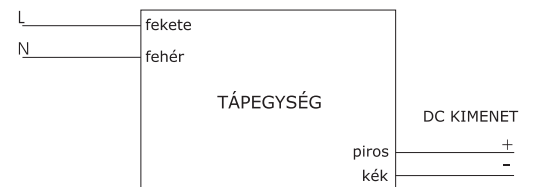

Phillips Xitanium tápegység 700 mA

LEÍRÁS

- A Philips Xitanium tápegységet a Luxeon LED-ek optimális üzemeltetéséhez tervezték.
- A kisméretű tokozás lehetővé teszi a feltűnésmentes beépítést
- Extrém hosszú élettartama (kb 50.000 óra) megegyezik a LED installáció élettartamával
- CE, ENEC előírásoknak megfelel
- A szigetelt kivitel, valamint a kimeneti áram és feszültség korlátozása biztonságos üzemeltetést tesz lehetővé
- A tápegységre 3-6 db. Luxeon III, K2 vagy Rebel LED kapcsolható sorosan.

AC BEMENET

| | |
|--------------------------------|---------------------------------------|
| CIKKSZÁM | 9137 006 15882 |
| TERMÉK NEVE | Led Driver Outdoor 12W/0.7A-33V 230 V |
| HOSSZ (A1) | 132.0 mm |
| RÖGZÍTÉSI FURAT TÁVOLSÁGA (A2) | 122.4 mm |
| SZÉLESSÉG (B1) | 34.2 mm |
| RÖGZÍTÉSI FURAT TÁVOLSÁGA (B2) | 24.6 mm |
| MAGASSÁG (C1) | 25.0 mm |
| RÖGZÍTÉSI FURAT TÁVOLSÁGA (C2) | 4.5 mm |